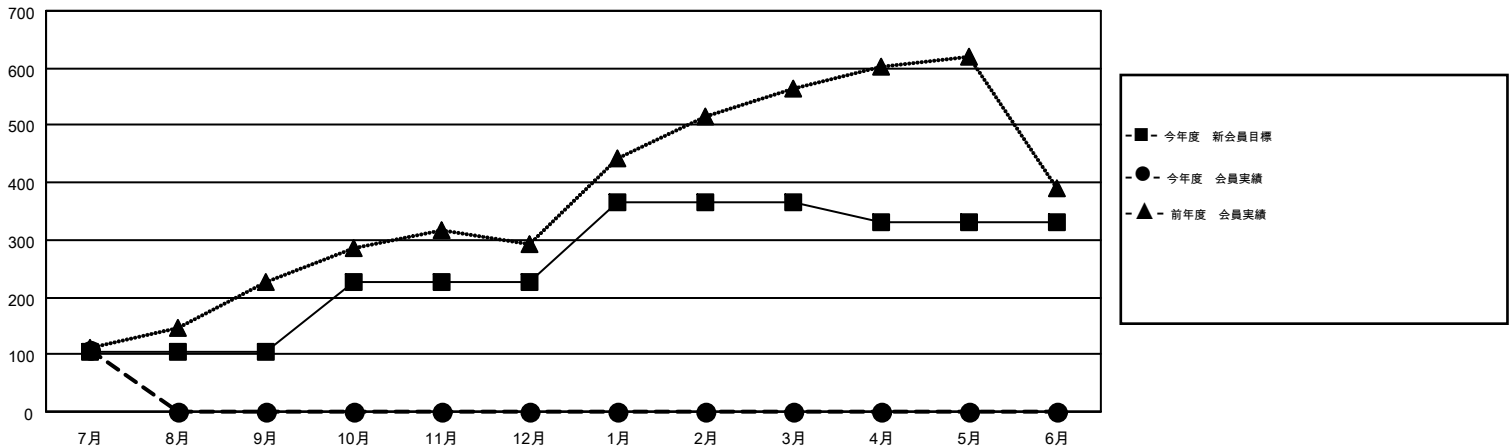

MONTHLY MEMBERSHIP PROGRESS REPORT

Results as of: 7/31/2015

Multiple District 331

LOCATION: JAPAN

GMT: MASAYUKI KANEKO

GMT会則地域 5-Jap

クラブ				
結果: 2015-2016				
四半期	新クラブ目標	新クラブ	解散クラブ	純増/減
7月/8月/9月	1	0	1	-1
10月/11月/12月	1	0	0	0
1月/2月/3月	1	0	0	0
4月/5月/6月	1	0	0	0

名				
結果: 2015-2016				
四半期	新会員目標	チャーターメン バー/新会員	退会者	純増/減
7月/8月/9月	103	194	85	109
10月/11月/12月	124	0	0	0
1月/2月/3月	139	0	0	0
4月/5月/6月	-36	0	0	0

新クラブ目標及び実績累計

会員目標及び実績累計

解散クラブ: 1	83 CLUBS OF 212 一名以上の新会員を登録	男女別
		男性 6,132 (81.53%)
		女性 1,389 (18.47%)
退会者	健康診断データはこちら	家族会員 2,286
物故会員 8		世帯主 1,031
クラブ解散 0		世帯主以外 1,255
その他 77		
合計 85		