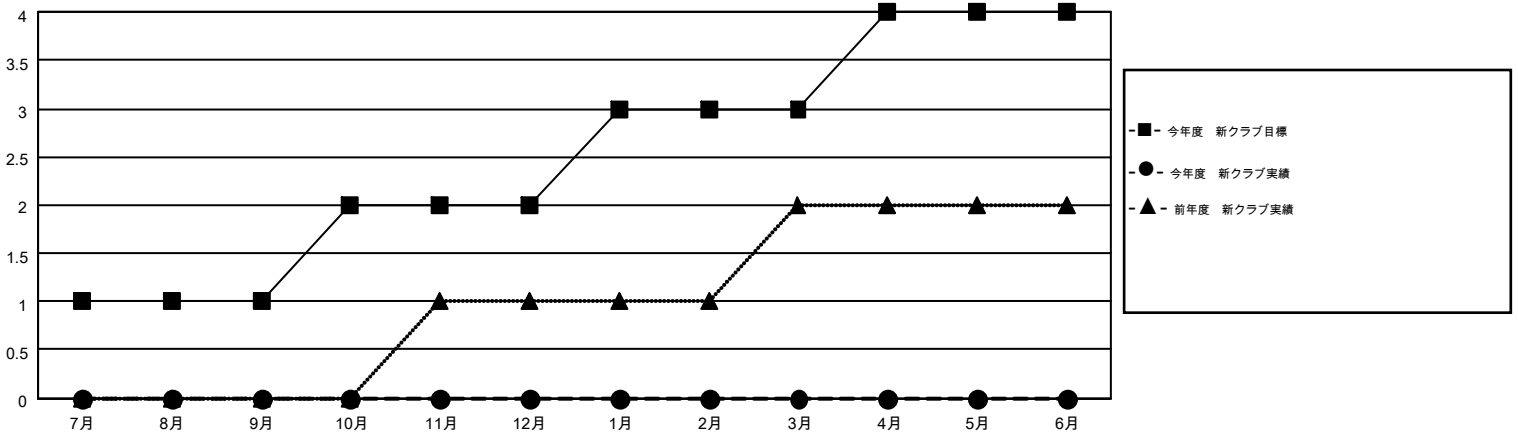

MONTHLY MEMBERSHIP PROGRESS REPORT

Results as of: 7/31/2015

Multiple District 331

LOCATION: JAPAN

GMT: MASAYUKI KANEKO

GMT会則地域 5-Jap

クラブ				
結果: 2015-2016				
四半期	新クラブ目標	新クラブ	解散クラブ	純増/減
7月/8月/9月	1	0	1	-1
10月/11月/12月	1	0	0	0
1月/2月/3月	1	0	0	0
4月/5月/6月	1	0	0	0

名				
結果: 2015-2016				
四半期	新会員目標	チャーターメン バー/新会員	退会者	純増/減
7月/8月/9月	103	194	85	109
10月/11月/12月	124	0	0	0
1月/2月/3月	139	0	0	0
4月/5月/6月	-36	0	0	0

新クラブ目標及び実績累計

会員目標及び実績累計

解散クラブ: 1	83 CLUBS OF 212 一名以上の新会員を登録	男女別
		男性 6,132 (81.53%)
		女性 1,389 (18.47%)
退会者	健康診断データはこちら	家族会員 2,286
物故会員 8		世帯主 1,031
クラブ解散 0		世帯主以外 1,255
その他 77		
合計 85		